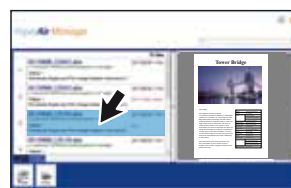

容易搜寻

不同档案格式的文件包含 jpeg, pdf, Microsoft Word, PowerPoint, Excel档，透过独创而强大的搜寻引擎搜寻文件内容、标签资讯、以及档名，原来的文件可以迅速被找到，文件的管理变得前所未有的轻松与容易。