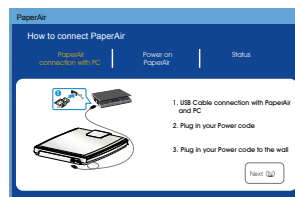

PaperAir

快速找到我的文件！

特色:

- 轻薄设计 - 高度只有1.7 英吋、重量只有1.8 公斤
- 扫描尺寸最大至 A4 (8.5" x 11.7")
- 光学分辨率高达600 dpi
- 完成A4尺寸的文件扫描只需要7秒 (彩色模式，300 dpi)
- 自动选择分辨率
- 高速USB 2.0的接口

容易安装

透过图解以及问题排除的安装精灵，使用者只要按照步骤，就可以轻松地完成软硬件的安装。

容易搜寻

不同档案格式的文件包含 jpeg, pdf, Microsoft Word, PowerPoint, Excel档，透过独创而强大的搜寻引擎搜寻文件内容、标签资讯、以及档名，原来的文件可以迅速被找到，文件的管理变得前所未有的轻松与容易。

容易扫描

只需按一下「扫描」按键，本产品立刻以预设的扫描设定执行扫描的功能，并将扫描后的影像储存在预设的资料夹中。

容易连结目的地

你可以轻松地选择预先设定好的目的地包含 E-mail、打印机、或一些受欢迎的云端硬盘等，轻松地将扫描后的影像传送至指定的目的地。